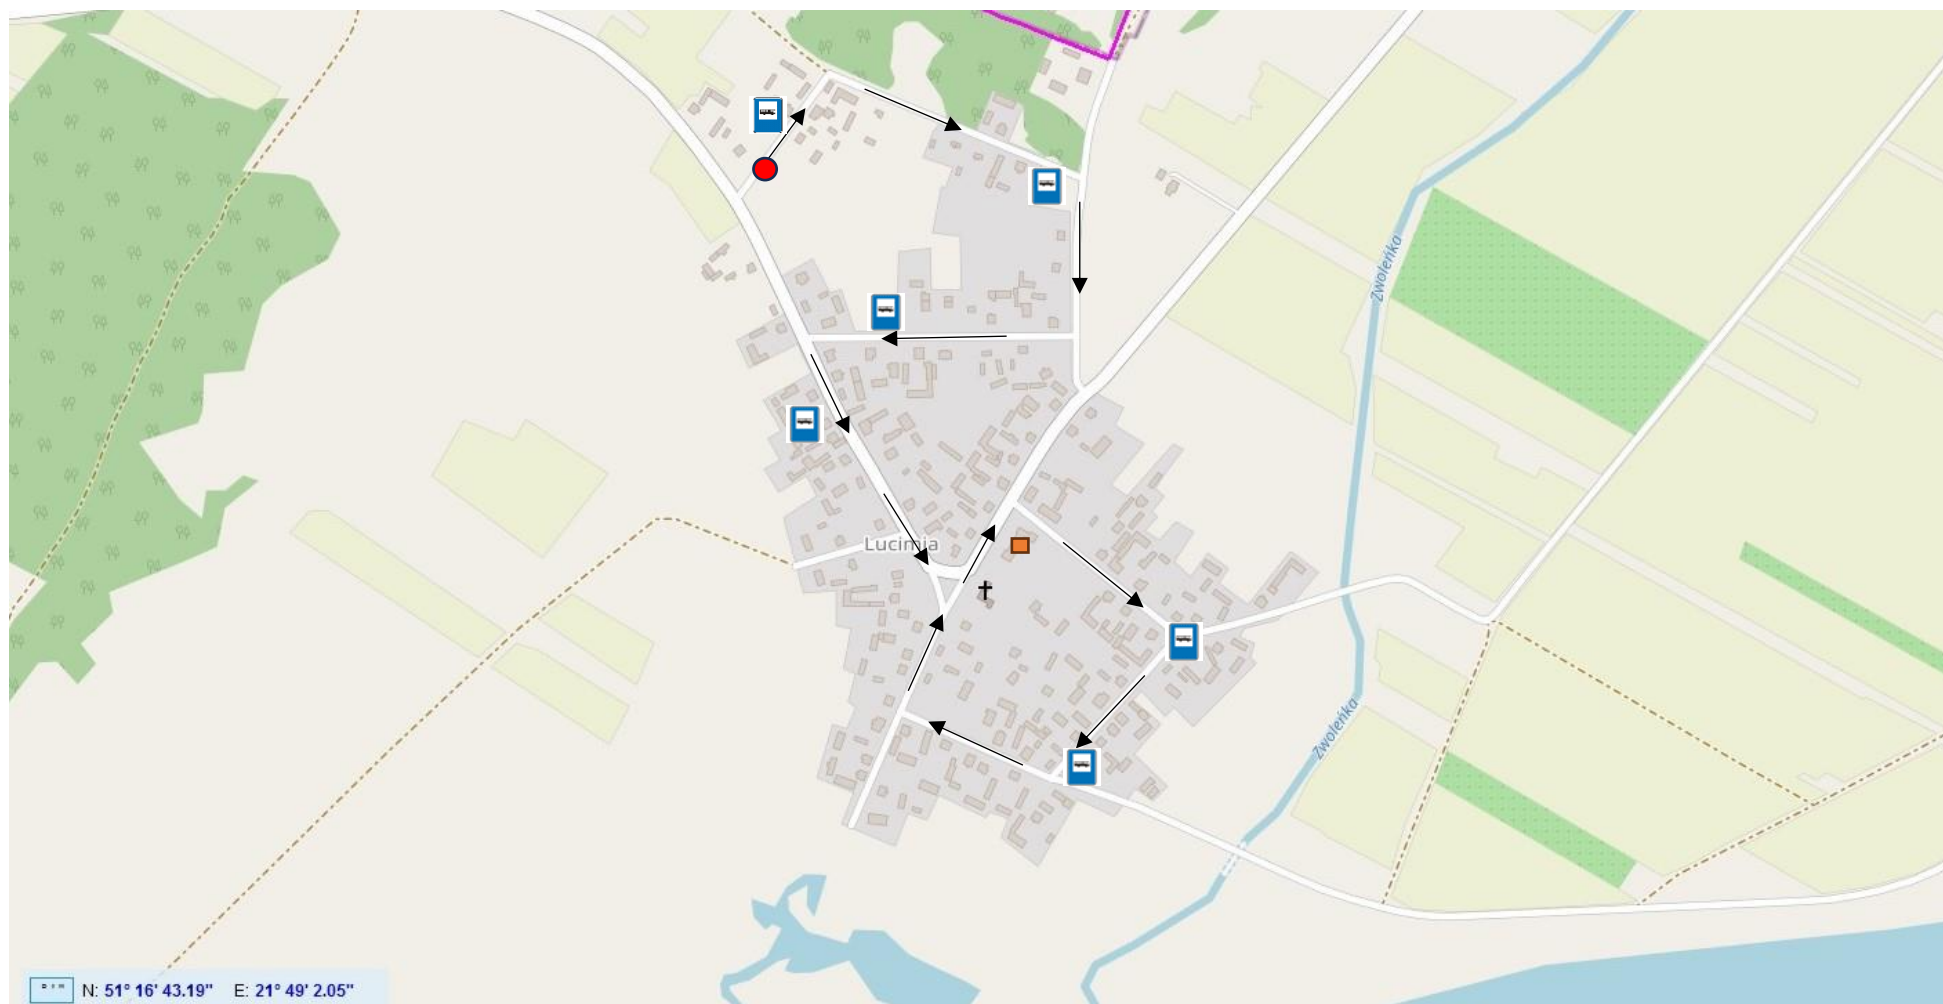

Trasa przejazdu i rozkład jazdy autobusu do lokalu wyborczego w dniu 15 października 2023r.  
**LOKAL WYBORCZY W BUDYNKU PO BYŁEJ PSP W LUCIMI – TRASA BUS**

 PRZYSTANEK AUTOBUSOWY

 LOKAL WYBORCZY

 KIERUNEK JAZDY AUTOBUSU DO LOKALU WYBORCZEGO

 POZĄTEK TRASY

Trasa przejazdu i rozkład jazdy autobusu do lokalu wyborczego w dniu 15 października 2023r.  
**LOKAL WYBORCZY W BUDYNKU PO BYŁEJ PSP W LUCIMI – TRASA BUS**

<b>Lokalizacja przystanku</b>	<b>Godzina odjazdu</b>
Lucimia 2	9:00; 15:00
Lucimia 113	9:02; 15:02
Lucimia 14	9:04; 15:04
Lucimia 24	9:06; 15:06
Lucimia 72	9:08; 15:08
Lucimia 57	9:09; 15:09

**Trasa powrotna: przewidywany czas odjazdu z lokalu wyborczego:**

**godz. 9:20,**

**godz. 15:20**