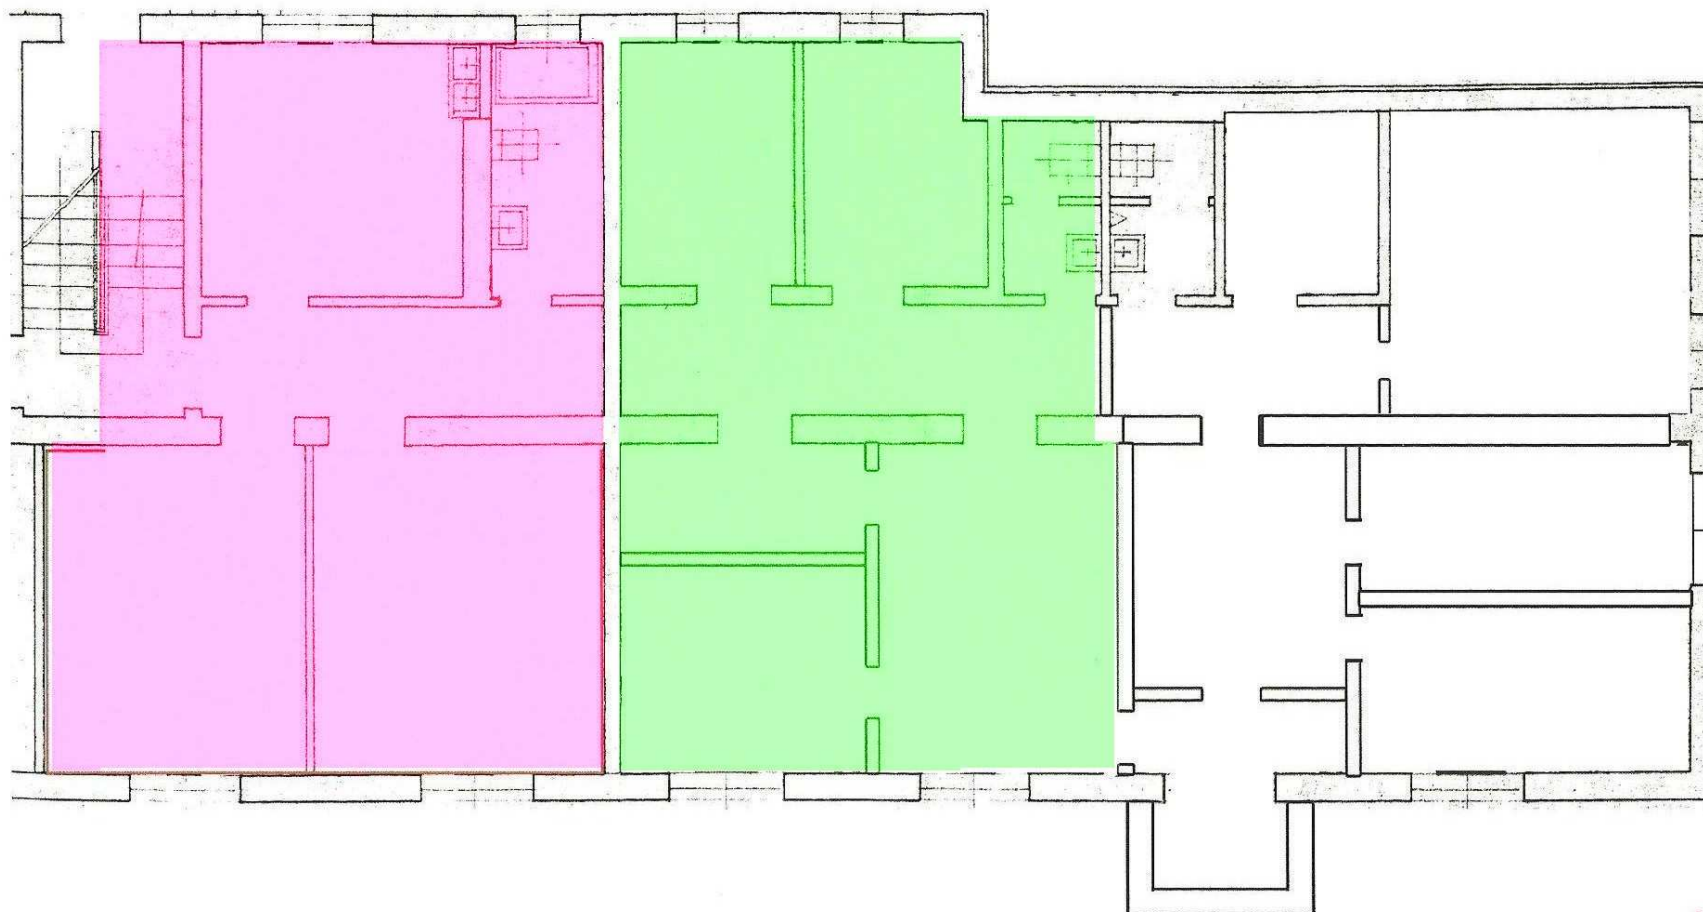

Adaptacja pomieszczeń
Posterunku Policji
dla Gminnego Ośrodka Pomocy Społecznej
w Przyłęku

	62,85 m ²
	56,13 m ²
	60,41 m ²

Bogusław Borek
Upr. Bud. Nr UAN-II-K-9386/14/07